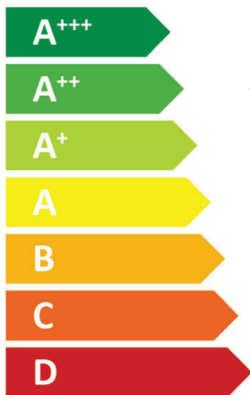

ENERG

енергия · ενεργεια

fondital

PROCIDA AWM T12

55 °C

35 °C

A⁺⁺

A⁺⁺⁺