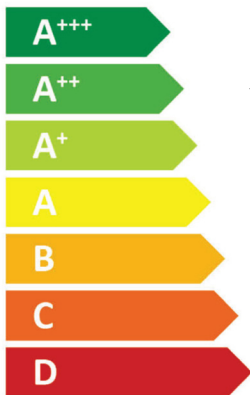

ENERG

енергия · ενεργεια

fondital

PROCIDA AWM X12

55 °C

35 °C

A⁺⁺

A⁺⁺⁺