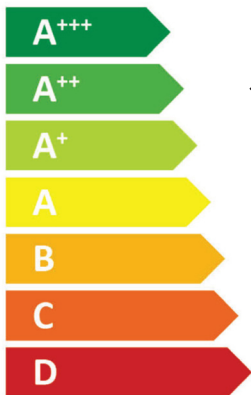

ENERG

енергия · ενεργεια

 **fondital**

PROCIDA AWM X8

55 °C

35 °C

A⁺⁺

A⁺⁺⁺