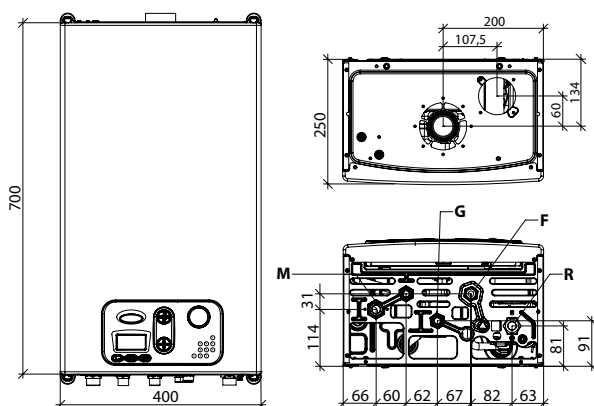

# ANTEA RTFS 40

НАВІСНИЙ КОТЕЛ З ЗАКРИТОЮ КАМЕРОЮ ЗГОРЯННЯ ТА ПРИМУСОВОЮ ТЯГОЮ,  
ОДНОКОНТУРНИЙ

ПІДКЛЮЧЕННЯ ДО ЗОВНІШНЬОГО БОЙЛЕРА (ОПЦІЯ) ЗА ДОПОМОГОЮ  
ДОДАТКОВОГО 3-ХОДОВОГО КЛАПАНА (ОПЦІЯ)

- ▶ Компактні розміри, тільки 250 мм у глибину
- ▶ РК дисплей з аводіагностикою
- ▶ Погодозалежне регулювання з датчиком температури зовнішнього повітря (опція)
- ▶ Багатофункціональне реле для роботи з зональними клапанами, зовнішнім насосом або сигналізації блокування
- ▶ Інжекційний пальник з нержавіючої сталі, що може працювати на різних типах газу
- ▶ Гідрогрупа з композитних матеріалів
- ▶ Додаткове реле для керування 2 зонами опалення
- ▶ Програмування параметрів для адаптації котла до системи опалення та фіксація блокувань
- ▶ Модуляція полум'я в режимі опалення та ГВП
- ▶ Автоматичний байпас
- ▶ Сумісний із терморегулятором smart SPOT

## РОЗМІРИ ТА ПІДКЛЮЧЕННЯ ПО ЦЕНТРАМ

**M** Подаюча магістраль опалення (3/4")  
**G** Вхід газу (1/2")  
**F** Вхід холодної води (1/2")

**R** Зворотня магістраль системи опалення (3/4")

Технічні дані	од. вим.	RTFS 40
Номінальна теплова потужність (Pn)	кВт	38
Сезонна енергетична ефективність нагріву приміщення (ηs)	%	77
Повна теплова потужність (Qn)	кВт	41,0
Номінальна теплова потужність (80-60°C) (Pn)	кВт	38,0
Зменшена теплова потужність (Qr)	кВт	15,0
ККД на номінальній потужності (80-60°C)	%	92,7
ККД на потужності 30% (47°C зворотня магістраль)	%	89,4
Клас по викидам Nox	-	3
Клас електрозахисту	IP	X4D