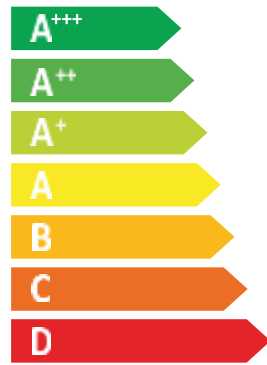

ENERG Y IJA
 енергия · ενεργεια IE IA

fondital

GIGLIO AWM T 15

55 °C

35 °C

A++

A++

dB