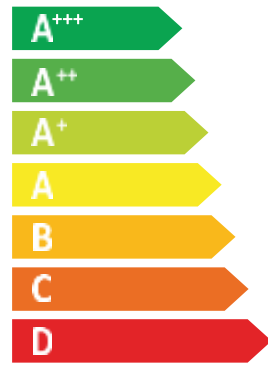

ENERG Y IJA
енергия · ενεργεια IE IA

fondital

GIGLIO AWM T 11

55 °C

35 °C

A++

A++

dB