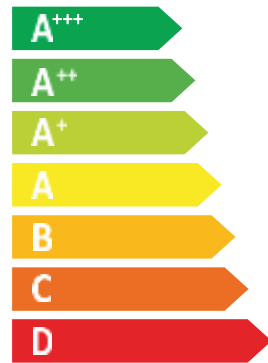

ENERG Y IJA
 енергия · ενεργεια IE IA

fondital

GIGLIO AWM X 15

55 °C

35 °C

A++

A++

dB