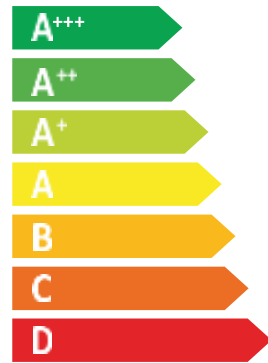

ENERG Y IJA
 енергия · ενεργεια IE IA

fondital

GIGLIO AWM X 11

55 °C

35 °C

A++

A++

dB