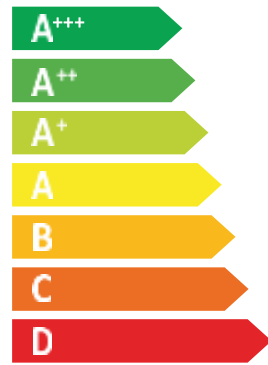

ENERG Y IJA
 енергия · ενεργεια IE IA

fondital

GIGLIO AWM X 7

55 °C

35 °C

A++

A+++

dB