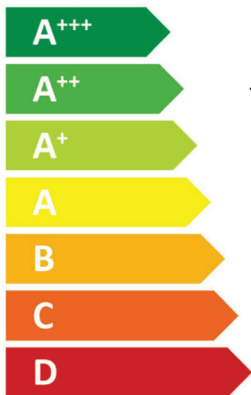

# ENERG

енергия · ενεργεια

**fondital**

**PROCIDA AWM T14**

55 °C

35 °C

**A<sup>++</sup>**

**A<sup>++</sup>**