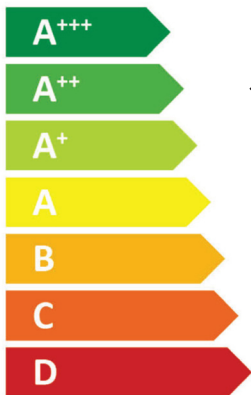

# ENERG

енергия · ενεργεια

**fondital**

**PROCIDA AWM X16**

55 °C

35 °C

**A<sup>++</sup>**

**A<sup>++</sup>**