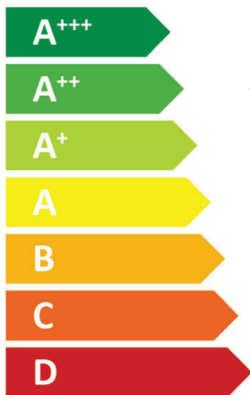

# ENERG

енергия · ενεργεια

**fondital**

**PROCIDA AWM X14**

55 °C

35 °C

**A<sup>++</sup>**

**A<sup>++</sup>**