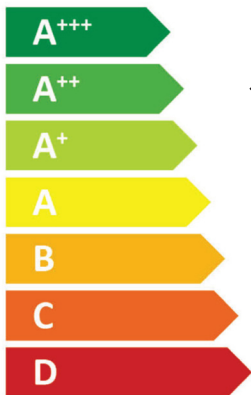

ENERG

енергия · ενεργεια

fondital

PROCIDA AWM X10

55 °C

35 °C

A⁺⁺

A⁺⁺⁺