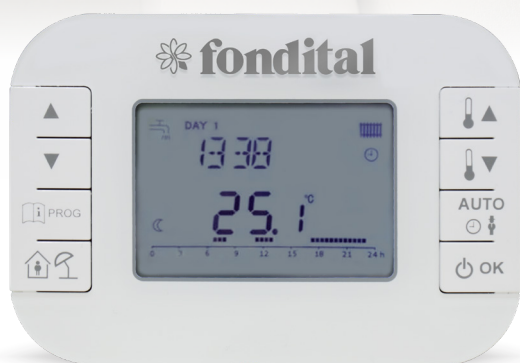

READY REMOTE TERMOSTAT FONDITAL

Zarządzaj swoim systemem ogrzewania w prosty i intuicyjny sposób, zapewniając sobie maksymalny komfort i optymalne zarządzanie zużyciem.

ŁATWOŚĆ UŻYCIA

Szybka instalacja, intuicyjny interfejs i podświetlenie zapewniające optymalne odczytywanie w każdych warunkach oświetleniowych.

NOWOCZESNY DESIGN

Duży, podświetlany wyświetlacz i eleganckie linie zapewniają idealną równowagę między estetyką a funkcjonalnością.

ZAAWANSOWANE STEROWANIE

Programowalne zarządzanie ogrzewaniem i ciepłą wodą użytkową z możliwością dostosowania ustawień dziennych.

MAKSYMALNA AUTONOMIA

Funkcja "wakacje" optymalizująca zużycie energii, zasilana poprzez magistralę komunikacyjną i baterie.

- Termostat zdalnego sterowania z modulowaną funkcją chronotermostatu do precyzyjnej kontroli
- Urządzenie klasy V (klasa VI, jeśli sonda zewnętrzna jest również połączona z kotłem)
- Połączenie poprzez magistralę OT z kotłem w celu dostępu do głównych parametrów
- Możliwość połączenia z sondą zewnętrzną do pracy z kompensacją klimatyczną