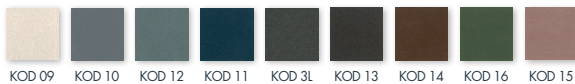

NEW
COLLECTION

CoolAleternum®

DUSTY ROSE
KOD 15

DOSTĘPNE KOLORY

CLASSIC

STYLE

SPECIAL