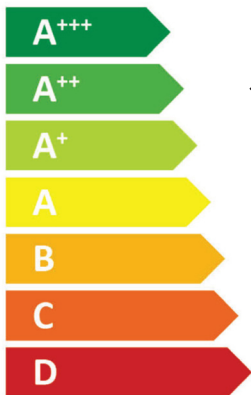

## PROCIDA AWM T16

55 °C

35 °C

**A<sup>++</sup>**

**A<sup>++</sup>**

dB

**72**dB

■ 11  
■ 13  
■ 9  
kW