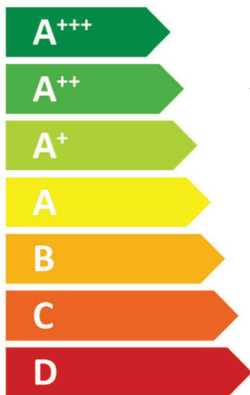

ENERG

енергия · ενεργεια

fondital

PROCIDA AWM X6

55 °C

35 °C

A⁺⁺

A⁺⁺⁺

dB

64 dB

6	5
6	5
7	6
kW	kW