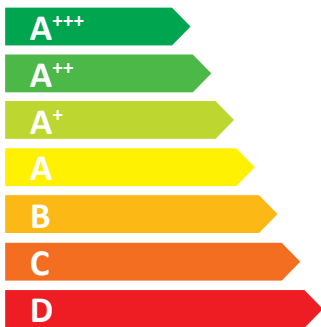

**ENERG**  
енергия · ενεργεια

 **fondital**

ITACA CH KR 70

**65** dB

**66** kW